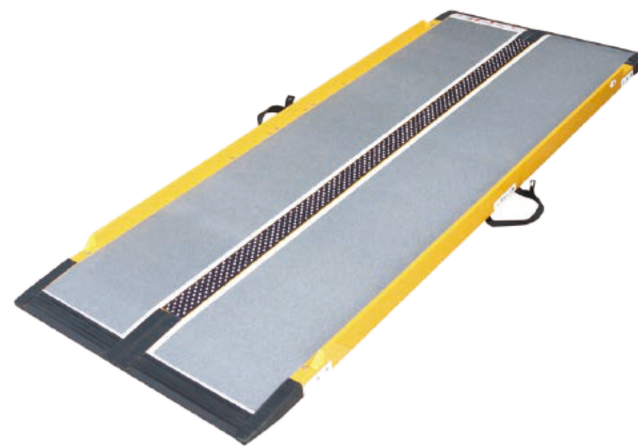

109 ロボ・クアドトロセレクト ロータイプ [ベルモビル]

バルブ一つで4つのブロックを一度に空気調整します

●0.95kg / 幅38×奥行38×厚5.5cm
01300-000043

110 パワークッション [モルテン]

長時間座位時のお尻の痛みや床ずれ不安を軽減します

MPWCL●: 重1.2kg / 幅38×奥行40×厚8cm (最厚部1.1cm)
00054-000439

111 アウルサポートセット [加地]

体幹が安定しない方も、背中とお尻を優しく支えます

[セット] OWLS-S01B01
[背] OWLS-B01: 重1.4kg / 幅48×奥行12×高36.5cm
[座] OWLS-S01: 重1.2kg / 幅40×奥行40×厚5~7cm
00540-000017 / 00540-000015 / 00540-000016

[セット]

[背のみ/座のみ]

スロープ

112 段ない・ス 68 [シコク]

全幅68cmなので狭い間口にも設置できます

品番	幅	長さ	重量	耐荷重	
628-110	68 (折畳み時35) cm	65cm	3.6kg	300kg	01235-000188
628-120	68 (折畳み時35) cm	80cm	4.2kg	300kg	01235-000189
628-130	68 (折畳み時35) cm	100cm	5.0kg	300kg	01235-000190
628-140	68 (折畳み時35) cm	125cm	6.3kg	300kg	01235-000191
628-150	68 (折畳み時35) cm	150cm	7.3kg	300kg	01235-000192
628-160	68 (折畳み時35) cm	175cm	9.2kg	300kg	01235-000193
628-170	68 (折畳み時35) cm	200cm	10.3kg	300kg	01235-000194