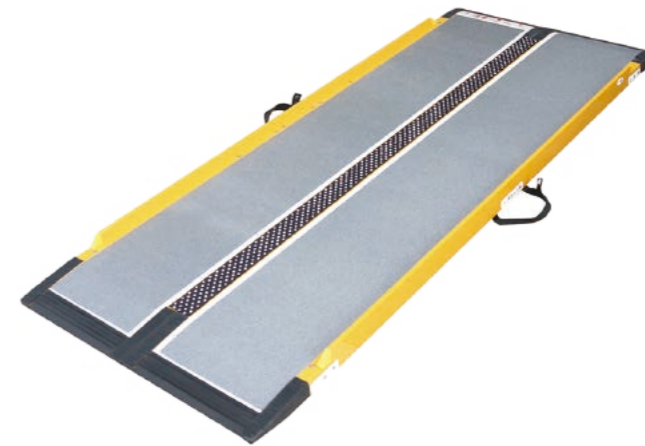

109 ロボ・クアドトロセレクト ロータイプ [ベルモビル]

バルブ一つで4つのブロックを一度に空気調整します

●0.95kg / 幅38×奥行38×厚5.5cm
01300-000043

110 パワークッション [モルテン]

長時間座位時のお尻の痛みや床ずれ不安を軽減します

MPWCL●: 重1.2kg / 幅38×奥行40×厚8cm (最厚部1.1cm)
00054-000439

111 アウルサポートセット [加地]

体幹が安定しない方も、背中とお尻を優しく支えます

[セット] OWLS-S01B01
[背] OWLS-B01: 重1.4kg / 幅48×奥行12×高36.5cm
[座] OWLS-S01: 重1.2kg / 幅40×奥行40×厚5~7cm
00540-000017 / 00540-000015 / 00540-000016

[セット]

[背のみ/座のみ]

スロープ

112 段ない・ス 68 [シコク]

全幅68cmなので狭い間口にも設置できます