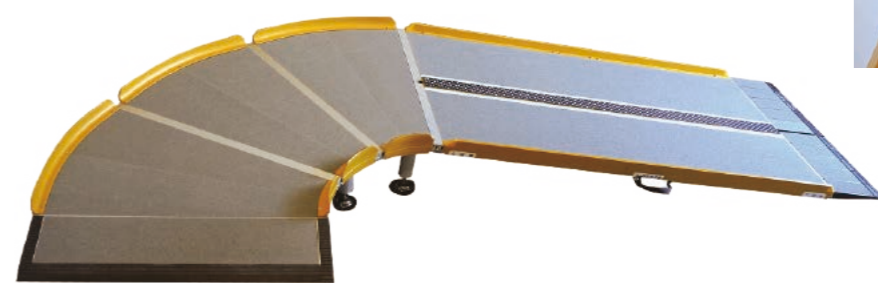

115 ケアスロープ

幅70cmのスマートな屋外用スロープです

[ケアメディックス]

品番	幅	長さ	重量	耐荷重	
CS-65	70cm	65cm	3.0kg	300kg	00093-000015
CS-100	70cm	100cm	5.0kg	300kg	00093-000016
CS-120	70cm	120cm	6.0kg	300kg	00093-000017
CS-150	70cm	150cm	8.0kg	300kg	00093-000018
CS-175	70cm	175cm	9.0kg	300kg	00093-000019
CS-200	70cm	200cm	10kg	300kg	00093-000020
CS-240C	70cm	240cm	12kg	300kg	00093-000021
CS-285C	70cm	285cm	15kg	300kg	00093-000038

116 段ない・スFK

今まで設置が難しかった坂道にも
安定して設置できます

[シコク]

品番	幅	長さ	重量	耐荷重	
634-110	68cm	65cm	7.0kg	300kg	01235-000163
634-120	68cm	80cm	7.6kg	300kg	01235-000164
634-130	68cm	100cm	8.3kg	300kg	01235-000165
634-140	68cm	125cm	9.5kg	300kg	01235-000166
634-150	68cm	150cm	11.0kg	300kg	01235-000167
634-160	68cm	175cm	12.3kg	300kg	01235-000168
634-170	68cm	200cm	13.0kg	300kg	01235-000169
634-180	68cm	240cm	15.6kg	300kg	01235-000170
634-190	68cm	260cm	17.4kg	300kg	01235-000171
634-200	68cm	280cm	19.0kg	300kg	01235-000172

117 LスロープFK

限られた場所にも設置でき、設置角度も選べます

[シコク]

品番	幅	長さ	重量	耐荷重	
643-210	130cm	210cm	約26.3kg	250kg	01235-000173
643-212	130cm	235cm	約27.4kg	250kg	01235-000174
643-215	130cm	260cm	約28.1kg	250kg	01235-000175
643-217	130cm	285cm	約30.0kg	250kg	01235-000176
643-220	130cm	310cm	約32.0kg	250kg	01235-000177