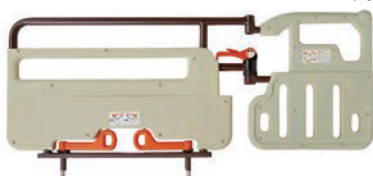

18 ハンドグリップ / ハンドグリップロング

ブラッツ

PG04-75

PG04-75L

PG04-75
TAIS 00631-000545
長さ 75.6 × 高さ 52.2cm 重量 5.1kg
PG04-75L
TAIS 00631-000547
長さ 82.6 × 高さ 52.2cm 重量 5.5kg

19 ニーパロ L

ブラッツ

PG03-116MP
TAIS 00631-000536
長さ 117.0 × 高さ 45.2cm
重量 8.0kg
※高さはボトム面からのサイズです。