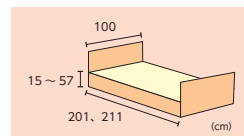

22 ラフィオ ポジショニングベッド

●床ずれ・誤嚥リスクを低減した安心の超低床タイプです

ブラッド

耐荷重 138kg