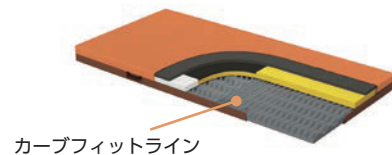

背上げ・膝上げへの追従性を向上させるカーブフィットライン
マットレスの屈曲性を高め、背上げに伴う圧迫感と姿勢の崩れを抑えます