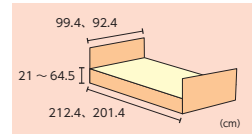

1 楽匠プラス

●パラマウント独自の機能で、背上げ姿勢を追求したベッドです

多機能ボード

パラマウントベッド

耐荷重 138kg