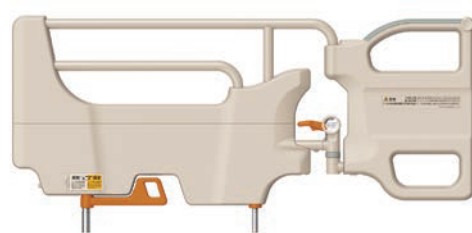

大きくはっきりとした文
字で表示する表示パネル

操作する内容ごとに色分
けされた大型ボタン

背の動きに膝の上げ下げとベッドの傾斜を組み合わせると、より座に近い姿勢で起き上がれます。

2 サイドグリップ

パラマウントベッド

KS-030A
TAIS 00170-000897
長さ 82.2 × 高さ 41cm 重量 6.8kg
※高さはボトム面からのサイズです。

3 スイングアーム介助バー(1本)

パラマウントベッド

KS-099A
TAIS 00170-001205
長さ 112.0 × 高さ 41cm 重量 8.25kg
※高さはボトム面からのサイズです。

4 楽匠 Z

● ベッドの傾斜に加え、背の角度とベッド高さ調整により、体が動かしやすくなります

パラマウントベッド

木目タイプ

耐荷重 138kg

ベッドが前後に動かない垂直昇降方式の高さ調節機能

3 モーション

91 幅レギュラー KQ-7331
TAIS 00170-000785

2 モーション

91 幅レギュラー KQ-7231
TAIS 00170-000777

5 ベッドサイドレール

パラマウントベッド

KS-161Q
TAIS 00170-000527
長さ 96.4 × 高さ 37.5cm
重量 2.5kg
KS-171Q
TAIS 00170-000529
長さ 96.4 × 高さ 43.5cm
重量 2.8kg
※高さはボトム面からのサイズです。