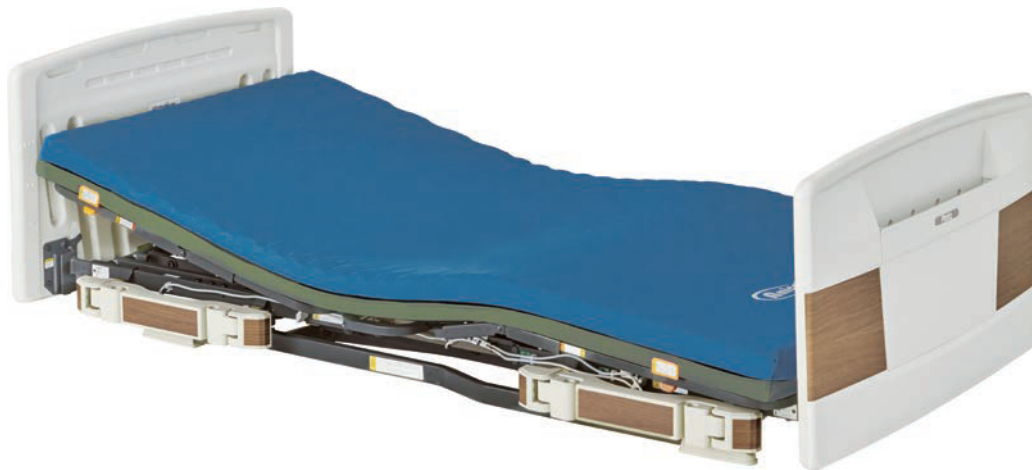

22 ラフィオ ポジショニングベッド

●床ずれ・誤嚥リスクを低減した安心の超低床タイプです

ブラッド

耐荷重 138kg

3 モーター

2 モーター

3 モーター

90 幅レギュラー
P110-71ACR
TAIS 00631-000341

2 モーター

90 幅レギュラー
P110-21ACR
TAIS 00631-000331