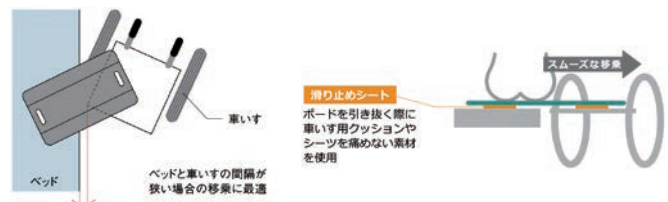

- 寝た姿勢のまま移乗できるボードです

ラックヘルスケア

TAIS 00245-000151
全長 110 × 幅 50cm 重量 1.9kg

32 イージーグライド M

- 座位のままお尻を滑らせて移乗ができます

パラマウントベッド

KZ-A29036 ●
TAIS 00170-000570
幅 33 × 長さ 60 × 厚さ 0.5cm 重量 約 0.89kg

33 イージーモーションB

- 設置面積が広くとれ、より安全で安定した移乗ができます

モルテン

MEMV
TAIS 00054-000032
幅 38 × 長さ 78 × 厚さ 0.5cm 重量 1.2kg

34 イージーモーションS

- ベッドと車いすの間隔が狭い場合の移乗に適しています

モルテン

滑り止めシート
ボードを引き抜く際に車いす用クッションやシートを痛めない素材を使用

MEMSQ ●
TAIS 00054-000062
幅 35.6 × 長さ 59 × 厚さ 0.5cm 重量 1.0kg