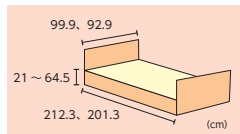

大きくはっきりとした文
字で表示する表示パネル

操作する内容ごとに色分
けされた大型ボタン

背の動きに膝の上げ下げとベッドの傾斜を組み合わせると、より座に近い姿勢で起き上がれます。

2 サイドグリップ

パラマウントベッド

KS-030A
TAIS 00170-000897
長さ 82.2 × 高さ 41cm 重量 6.8kg
※高さはボトム面からのサイズです。

3 スイングアーム介助バー(1本)

パラマウントベッド

KS-099A
TAIS 00170-001205
長さ 112.0 × 高さ 41cm 重量 8.25kg
※高さはボトム面からのサイズです。

4 楽匠 Z

● ベッドの傾斜に加え、背の角度とベッド高さ調整により、体が動かしやすくなります

パラマウントベッド

木目タイプ

耐荷重 138kg

ベッドが前後に動かない垂直昇降方式の高さ調節機能

3 モーション