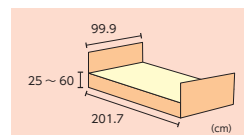

23 クオラ ONE

●伸びあがるように起こす「ストレッチ背上げ」を搭載したベッドです
木製ボード(スクエア)

パラマウントベッド

耐荷重 138kg