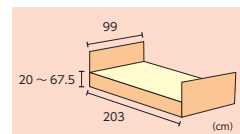

11 Emi (エミ)

● 電動ヘッドレスト機能による誤嚥防止と快適な座位保持を実現できるベッドです

シーホネンス

トール木製ボード (ダーク)