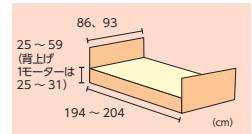

14 ベッドサイドレールK-173シリーズ

シーホネンス

K-173

K-173S

K-173L

K-173
TAIS 00167-000183
長さ 84 × 高さ 39.5cm 重量 2.2kg
K-173S
TAIS 00167-000199
長さ 72 × 高さ 39.5cm 重量 2.0kg
K-173L
TAIS 00167-000200
長さ 96 × 高さ 39.5cm 重量 2.6kg
※高さはボトム面からのサイズです。

15 ワンタッチ回転式アーム介助バー

シーホネンス

K-55R
TAIS 00167-000345
長さ 115.5 × 高さ 39.5cm 重量 6.0kg
※高さはボトム面からのサイズです。

16 ミオレットⅢ

● 垂直昇降、移乗しやすさ、身体のズレ抑制機能も充実のベッドです

ブラッツ

耐荷重 138kg

3 モーター