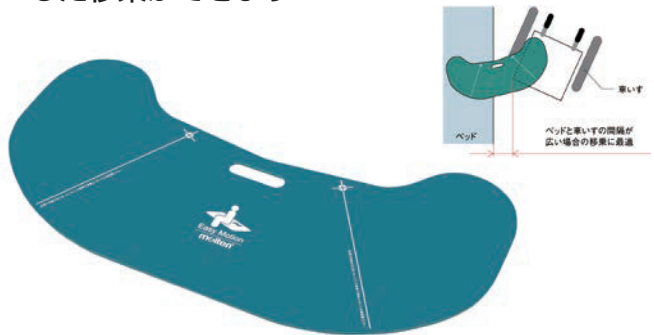

- 寝た姿勢のまま移乗できるボードです

ラックヘルスケア

TAIS 00245-000151
全長 110 × 幅 50cm 重量 1.9kg

32 イージーグライド M

- 座位のままお尻を滑らせて移乗ができます

パラマウントベッド

KZ-A29036 ●
TAIS 00170-000570
幅 33 × 長さ 60 × 厚さ 0.5cm 重量 約 0.89kg

33 イージーモーションB

- 設置面積が広くとれ、より安全で安定した移乗ができます

モルテン

MEMV
TAIS 00054-000032
幅 38 × 長さ 78 × 厚さ 0.5cm 重量 1.2kg

34 イージーモーションS

- ベッドと車いすの間隔が狭い場合の移乗に適しています

モルテン

滑り止めシート
ボードを引き抜く際に車いす用クッションやシートを痛めない素材を使用

MEMSQ ●
TAIS 00054-000062
幅 35.6 × 長さ 59 × 厚さ 0.5cm 重量 1.0kg