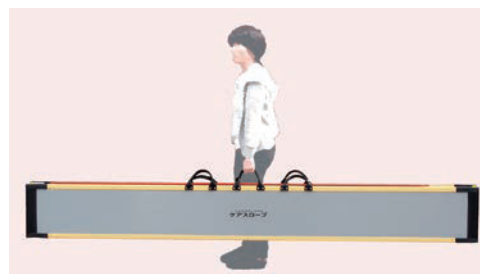

113 ダンスロープ エアー 2

- 業界最軽量クラスのスロープです

ダンロップホームプロダクツ

折畳み時

品番	TAIS 00532-	幅 (cm)	長さ (cm)	重量 (kg)	耐荷重 (kg)
R-85Z ●	000054	69.6 (折畳み時 34.8cm)	85	約 4.3	300
R-125Z ●	000053	69.4 (折畳み時 34.7cm)	125	約 5.7	300
R-165Z ●	000052	69.4 (折畳み時 34.7cm)	165	約 7.0	300
R-205Z ●	000051	69.4 (折畳み時 34.7cm)	205	約 8.5	300
R-230Z ●	000050	69.6 (折畳み時 34.8cm)	230	約 9.6	300
R-255Z ●	000049	69.6 (折畳み時 34.8cm)	255	約 10.5	300
R-285Z ●	000048	69.6 (折畳み時 34.8cm)	285	約 11.5	300

114 インタースロープ

● つまづきにくく、車いすや歩行器も楽に走行できます

モルテン

品番	TAIS 00054-	幅 (cm)	奥行 (cm)	高さ (cm)	重量 (kg)
MSRP1076	000173	76	3.0	1.0	0.1
MSRP1576	000174	76	5.0	1.5	0.25
MSRP2076	000175	76	7.0	2.0	0.39
MSRP2576	000176	76	9.0	2.5	0.56
MSRP3076	000177	76	11.0	3.0	0.76
MSRP3576	000178	76	13.0	3.5	1.0
MSRP4076	000179	76	15.0	4.0	1.1
MSRP4576	000180	76	17.0	4.5	2.1
MSRP5076	000181	76	19.0	5.0	2.9
MSRP5576	000182	76	21.0	5.5	2.6
MSRP6076	000183	76	23.0	6.0	3.7
MSRP6576	000184	76	25.0	6.5	4.7

115 ケアスロープ

● 幅 70cm のスマートな屋外用スロープです

ケアメディックス

品番	TAIS 00093-	幅 (cm)	長さ (cm)	重量 (kg)	耐荷重 (kg)
CS-65 ●	000015	70	65	3.0	300
CS-100 ●	000016	70	100	5.0	300
CS-120 ●	000017	70	120	6.0	300
CS-150 ●	000018	70	150	8.0	300
CS-175 ●	000019	70	175	9.0	300
CS-200 ●	000020	70	200	10	300
CS-240C ●	000021	70	240	12	300
CS-285C ●	000038	70	285	15	300