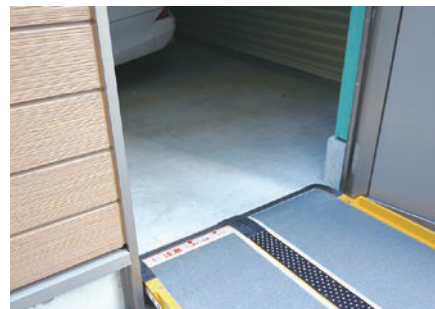

112 段ない・ス 68

- ●全幅 68cmなので狭い間口にも設置できます

品番	TAIS01235-	幅 (cm)	長さ (cm)	重量 (kg)	耐荷重 (kg)
628-110 (650)	000188	68 (折畳み時 35cm)	65	約 3.6	300
628-120 (800)	000189	68 (折畳み時 35cm)	80	約 4.2	300
628-130 (1000)	000190	68 (折畳み時 35cm)	100	約 5.0	300
628-140 (1250)	000191	68 (折畳み時 35cm)	125	約 6.3	300
628-150 (1500)	000192	68 (折畳み時 35cm)	150	約 7.3	300
628-160 (1750)	000193	68 (折畳み時 35cm)	175	約 9.2	300
628-170 (2000)	000194	68 (折畳み時 35cm)	200	約 10.3	300