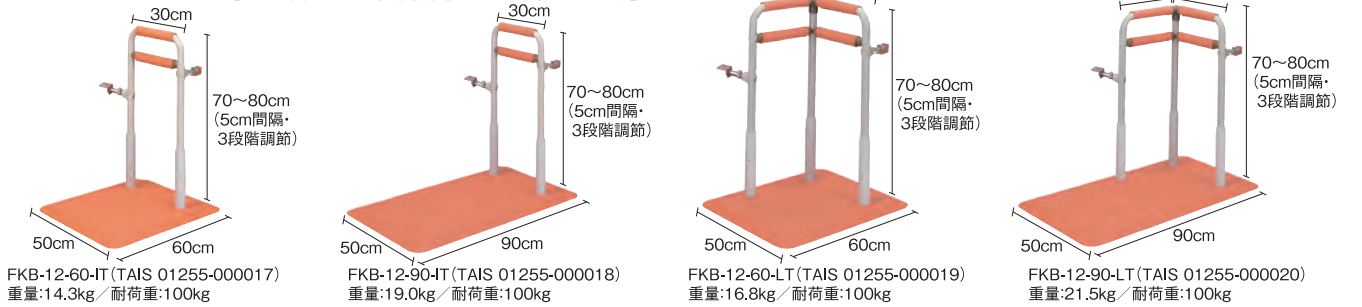

## 284 ふくよく床置き式手すり水回りにもってこい 突っ張り棒付き

縁でも壁でも突っ張り棒を2本付属した床置き式手すり。

## 285 ルーツ スモールタイプ 両手すり/片手すり

立つ・座るなどの昇降動作をサポート。  
トイレなどの狭いスペースでも使用可能。

モルテン●

- 体の斜め前に手すりがあるため前傾姿勢が取りやすく、立ち上がりが楽になります。
- 使用時のぐらつきが小さく安定性に優れているので、安心して使用できます。
- トップグリップ(持ち手部分)は握った時に力が入りやすく、手のひらを置きやすい形状です。さらに金属とは異なる温かい感触で手になじむ表面加工です。

両手すり(MNTPT2) (TAIS 00054-000217)  
幅46×長さ66×高さ60/65/70cm  
手すり幅:35cm/重量:14.3kg

片手すり(MNTPT1) (TAIS 00054-000216)  
幅46×長さ66×高さ60/65/70cm  
手すり幅:35cm/重量:12kg

※手すりの位置を左右に変更可能

## 286 SA手すり(洋式トイレ用手すりシリーズ)

機能性充実でトイレ用手すり『新定番』に。

シコク● (左右5cmずつ無段階調節)

627-060 (TAIS 01235-000225)  
幅62~72(左右5cmずつ)×  
奥行69×高さ85~100cm(3cm間隔6段階調節)  
重量:約17.5kg/耐荷重:100kg